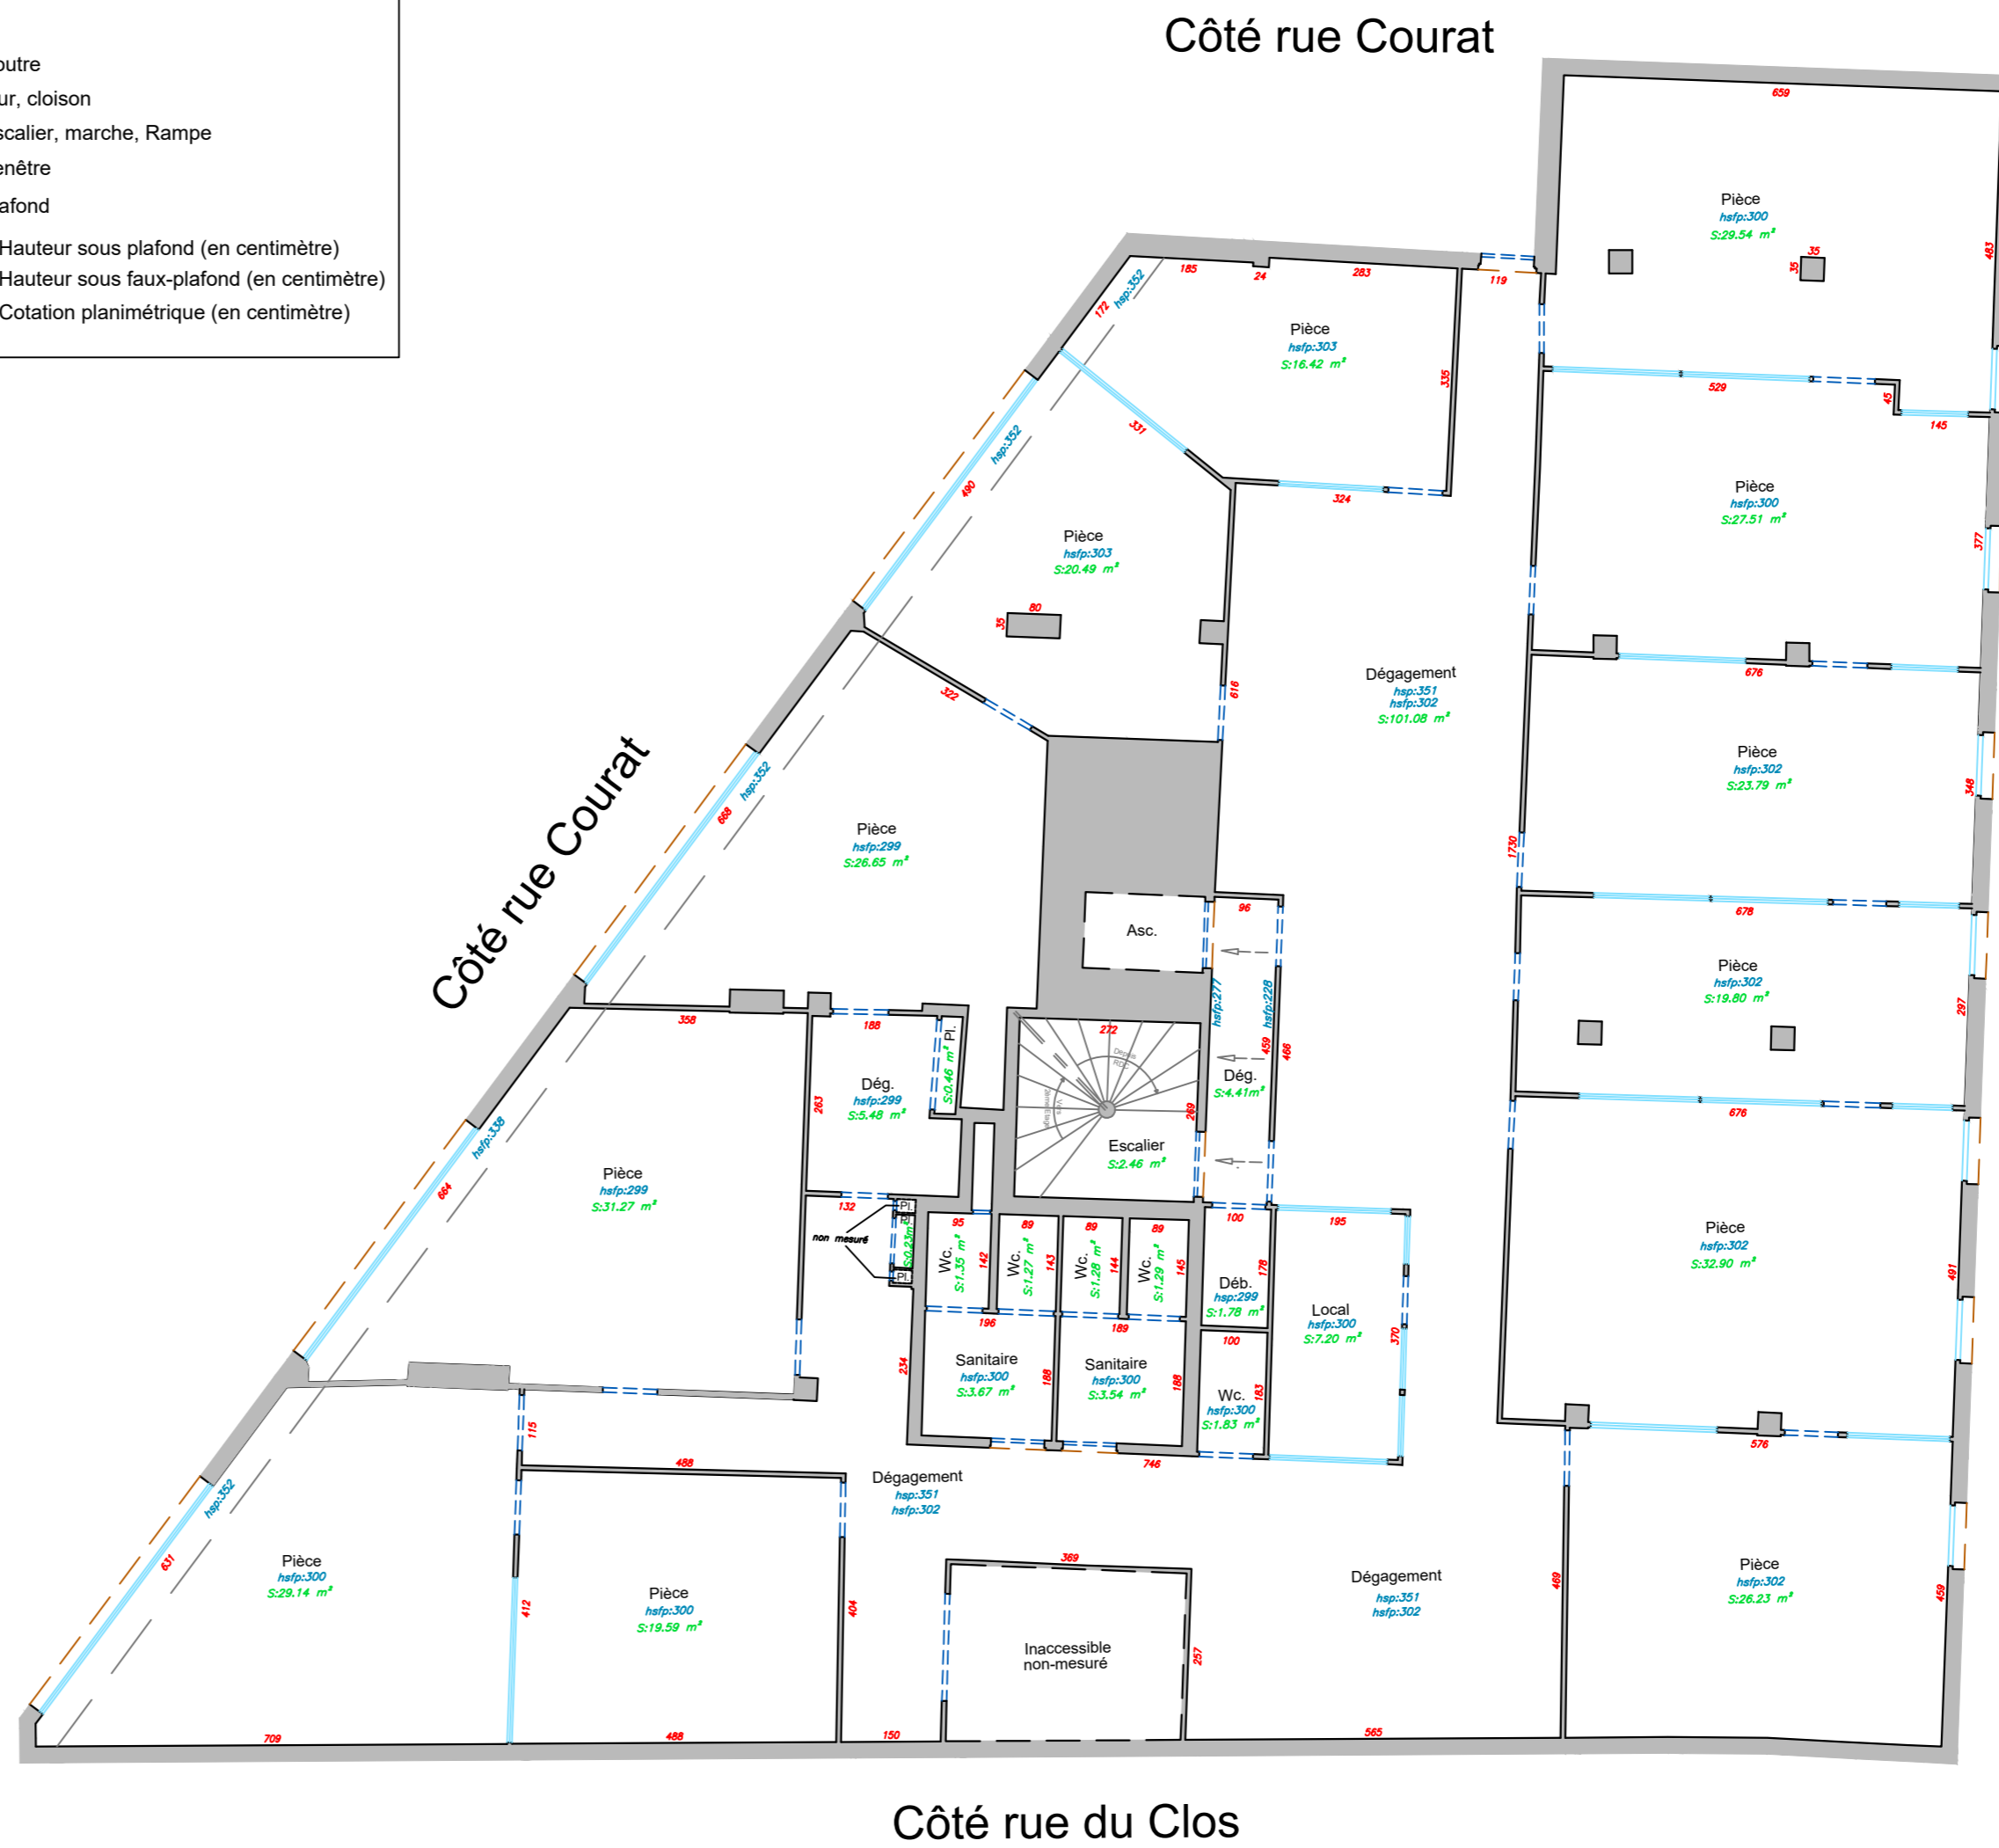

PARIS 20ème Arrondissement
12-14 rue Courat

Plan des Intérieurs 1er Etage

Echelle : 1/100ème

P20590 - 12_14 rue Courat 75020 PARIS.dwg

INDICE	DATE	MODIFICATIONS	DESSINE PAR	VERIFIE PAR
A	07/12/2020	Première Emission	H.L.	W.H.

OBSERVATIONS & NOTAS

Système de coordonnées planimétriques : local et indépendant

Affectations des locaux en fonction de l'état d'occupation constaté lors des mesurages (Aucune étude des titres de propriété et baux éventuels)

Côté rue Paul-Jean Toulet